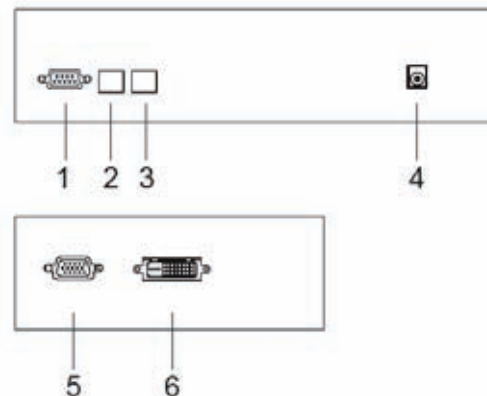

m3D

相关链接

☞ Magnetic Emersa Enabl3D 22" 裸眼立体显示器

MAGNETIC3D

22英寸EMERSA液晶显示器

ENABL3D™	
最佳观赏距离 (英尺)	2英尺 - 4英尺
True Volumetric Perception™	8英寸
三维可视角度 (左/右)	50°/50°
二维可视角度	170°/160°
分辨率	1680 x 1050像素
液晶显示面板	
亮度	280尼特
对比度	1000:1
响应时间	5毫秒 (上升时间+下降时间)
信号兼容性/连接	
水平/垂直频率	30 ~ 82千赫 / 50 ~ 75赫兹
输入分辨率	(模拟) 60赫兹下, 1680 x 1050 (数字) 60赫兹下, 1680 x 1050
数据显示通道 (DDC)	支持DDC 2B
接头	VGA / DVI
机械性能	
尺寸 (宽x高x深)	503.2 x 418.09 x 240.85毫米/ 19.81 x 16.46 x 9.48英寸
重量	7.8 ± 0.3公斤 / 17.20 ± 0.66磅
壁挂式/ 悬挂式	100毫米x 100毫米VESA
屏幕菜单功能	
屏幕菜单控制功能	RS232C、按钮、红外遥控器
屏幕菜单语言功能	英语、法语、西班牙语、意大利语、 德语、芬兰语、日语、繁体中文、简体中文
电气性能	
电源	直流12V
正常操作	≤ 50瓦
暂停/待机	≤ 2.1瓦
环境	
工作温度	5~40摄氏度, 85%相对湿度
储存温度	-20~60摄氏度, 85%相对湿度
选项	
通讯端口 (传输协议)	9针D-Sub输入端口、RJ45输入/输出端口 (RS232C输入、RS-485输入/输出)
表面保护	3毫米防反射钢化玻璃
外形尺寸	

界面

1. RS232 In (Option)
2. RS485 In (Option)
3. RS485 Out (Option)
4. DC In
5. DVI
6. VGA

SouVR.com
搜维尔

虚拟现实产品线上超市

3D/VR PRODUCTS ONLINE SUPERMARKET

产品全面 | 价格透明 | 服务及时

作为亚洲地区超大虚拟现实、增强现实、视觉仿真软件及硬件产品的首选网络经销商，我们的目标是将SouVR建设成产品全面、价格透明、服务及时的VR产品网上超市。