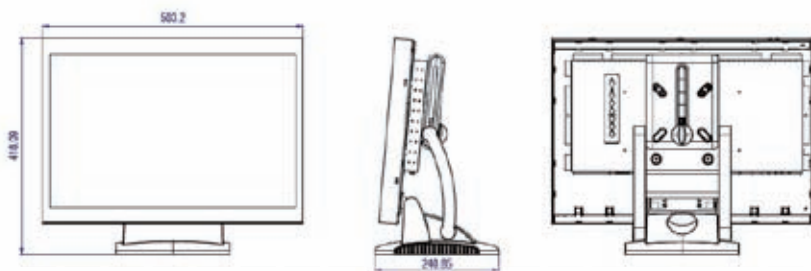

MAGNETIC3D

22英寸EMERSA液晶显示器

ENABL3D™	
最佳观赏距离 (英尺)	2英尺 - 4英尺
True Volumetric Perception™	8英寸
三维可视角度 (左/右)	50°/50°
二维可视角度	170°/160°
分辨率	1680 x 1050像素
液晶显示面板	
亮度	280尼特
对比度	1000:1
响应时间	5毫秒 (上升时间+下降时间)
信号兼容性/连接	
水平/垂直频率	30 ~ 82千赫 / 50 ~ 75赫兹
输入分辨率	(模拟) 60赫兹下, 1680 x 1050 (数字) 60赫兹下, 1680 x 1050
数据显示通道 (DDC)	支持DDC 2B
接头	VGA / DVI
机械性能	
尺寸 (宽x高x深)	503.2 x 418.09 x 240.85毫米/ 19.81 x 16.46 x 9.48英寸
重量	7.8 ± 0.3公斤 / 17.20 ± 0.66磅
壁挂式/ 悬挂式	100毫米x 100毫米VESA
屏幕菜单功能	
屏幕菜单控制功能	RS232C、按钮、红外遥控器
屏幕菜单语言功能	英语、法语、西班牙语、意大利语、 德语、芬兰语、日语、繁体中文、简体中文
电气性能	
电源	直流12V
正常操作	≤ 50瓦
暂停/待机	≤ 2.1瓦
环境	
工作温度	5~40摄氏度, 85%相对湿度
储存温度	-20~60摄氏度, 85%相对湿度
选项	
通讯端口 (传输协议)	9针D-Sub输入端口、RJ45输入/输出端口 (RS232C输入、RS-485输入/输出)
表面保护	3毫米防反射钢化玻璃
外形尺寸	

界面

1. RS232 In (Option)
2. RS485 In (Option)
3. RS485 Out (Option)
4. DC In
5. DVI
6. VGA