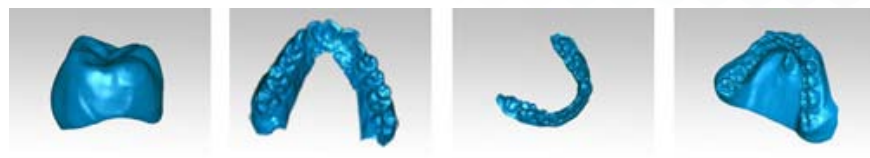

3D CaMega 牙模三维扫描系统

3D CaMega 牙模三维扫描系统

产品概述

3D CaMega CF系列三维扫描仪只利用单帧条纹图像即可解析图像中所有像素点的空间 (X, Y, Z) 坐标, 具有高速动态三维扫描能力。

3D CaMega CF系列高速动态三维扫描仪具有国际领先水平。

3D CaMega CF系列三维扫描仪可应用于产品在线检测、形面结构变形监测与检测, 三维形面振动变形的监测与研究, 高速变形型面的变形规律的纪录与数字再现。

应用范围

用于产品在线检测、形面结构变形监测与检测, 三维形面振动变形的监测与研究, 高速变形型面的变形规律的纪录与数字再现。

相关链接

3D CaMega 牙模三维扫描系统

主要特点

1. 只需单帧条纹图像，即可解析图像每个像素点的空间（xyz）坐标。适合于动态形面扫描；
2. 扫描速度快，每次采集时间0.01--0.1秒，每秒可进行10—100帧三维动态扫描；
3. 采集数据多，每次采集数据100万点以上；
4. 无需现场标定，钢化机体，确保高测量精度；
5. 超常寿命高强度冷光源，按每个工作日正常操作8小时，光源可用20年；
6. 光路结构简单，可按扫描现场要求，设计最佳光路结构；
7. 一次扫描范围：10*12mm---1200*1500mm；

产品规格

规格	3D CaMega 牙模三维扫描系统
技术原理：	光栅投影式扫描技术
图像采集设备：	工业级CCD
测量景深：	50mm
扫描区域：	最大直径100mm
石膏颜色：	任何
机械转轴：	两轴式旋转系统
设备外形尺寸：	300*300*400mm(长*宽*高)
光源：	蓝光LED+结构光
相机像素(X,Y)：	1024*768
测量精度：	± 20μm
石膏模型大小：	最大约90毫米直径
扫描时间：	单牙齿个小于2分钟
供电方式：	24V AC, 50-60Hz
设备重量：	11Kg